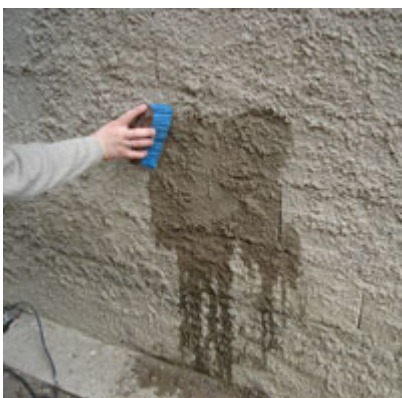

DELVES

JAKO SREDSTVO ZA ČIŠĆENJE

Proizvod ima primjenu na sljedećim materijalima i površinama:

Primjena: Površinu obavezno nakvasiti vodom, nanijeti DELVES odozdo na gore te ostaviti da stoji kratko (2 do 5 minuta) zatim obavezno isprati vodom.

Preporuka je da se predhodno kamen tretira blažim alkalnim rastvorom kao što je npr. DELTEMP A. Ovisno o stepenu zaprljanja DELVES primjeniti u omjeru 1:3 do 1:10. Preporuka za jaka zaprljanja omjer do 1:5.